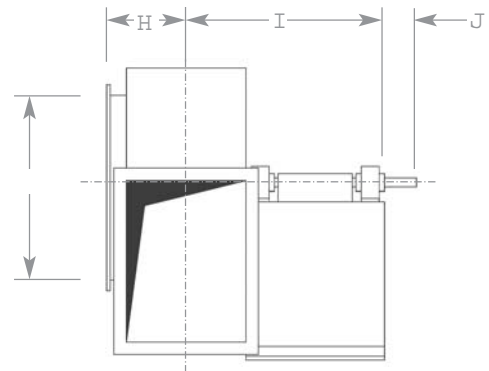

DIMENSIONS IN MILLIMETRES: Overall dimensions shown above apply to both direct and belt driven axial flow

MIDTHERM FANS LIMITED
The Sling, Netherton
Dudley, West Midlands
DY2 9AJ

tel: +44 (0) 1384 253475
 fax: +44 (0) 1384 253229
 email: fans@midtherm.co.uk
 web: www.midtherm.co.uk

Paddle Blade Fans

Fan Size	A	B	C	D	E	F	G	H	I	J
12	210	152	254	51	203	143	203	213	248	64
15	267	191	343	51	254	178	254	267	305	64
18	318	229	381	76	305	210	305	295	356	89
21	381	267	419	76	356	250	356	346	413	89
24	432	305	419	76	406	286	406	397	470	89
27	483	343	419	76	457	318	457	435	527	102
30	533	381	419	102	508	349	508	492	584	102
33	584	419	508	102	559	391	559	533	641	114
36	635	457	508	102	610	425	610	575	699	114

DIMENSIONS IN MILLIMETRES:

Larger sizes and other handings available on application.

Multivane and Backward Inclined Fans

Fan Size	A	B	C	D	E	F	G	H	I	J
7.5	194	143	248	137	152	156	191	121	241	51
9	225	171	286	162	178	187	229	133	267	51
10.5	260	200	318	187	203	216	267	152	330	51
12	298	229	356	216	229	248	305	171	368	64
13.5	337	257	394	241	254	279	343	191	432	64
15	375	286	438	270	279	311	400	216	502	76
18	451	343	521	321	324	368	476	254	553	89
21	521	400	597	375	368	432	553	279	616	89
24	597	457	660	432	422	489	629	305	645	89
27	673	515	737	483	467	553	705	343	673	102
30	749	572	813	534	511	616	789	368	702	102
33	826	629	889	591	556	676	864	407	826	114
36	902	686	965	641	610	737	940	445	854	114

DIMENSIONS IN MILLIMETRES:

Larger sizes and other handings available on application.