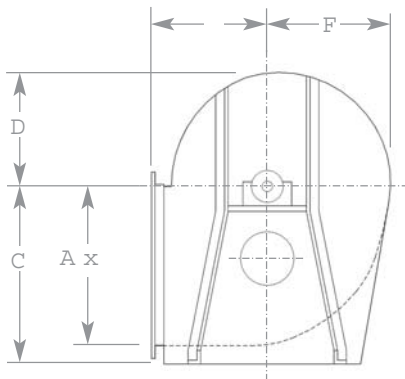

DIMENSIONS IN MILLIMETRES: Overall dimensions shown above apply to both direct and belt driven axial flow

MIDTHERM FANS LIMITED
The Sling, Netherton
Dudley, West Midlands
DY2 9AJ

tel: +44 (0) 1384 253475
 fax: +44 (0) 1384 253229
 email: fans@midtherm.co.uk
 web: www.midtherm.co.uk

Paddle Blade Fans

Fan Size	A	B	C	D	E	F	G	H	I	J
12	210	152	254	51	203	143	203	213	248	64
15	267	191	343	51	254	178	254	267	305	64
18	318	229	381	76	305	210	305	295	356	89
21	381	267	419	76	356	250	356	346	413	89
24	432	305	419	76	406	286	406	397	470	89
27	483	343	419	76	457	318	457	435	527	102
30	533	381	419	102	508	349	508	492	584	102
33	584	419	508	102	559	391	559	533	641	114
36	635	457	508	102	610	425	610	575	699	114

DIMENSIONS IN MILLIMETRES:

Larger sizes and other handings available on application.

Multivane and Backward Inclined Fans

Fan Size	A	B	C	D	E	F	G	H	I	J
7.5	194	143	248	137	152	156	191	121	241	51
9	225	171	286	162	178	187	229	133	267	51
10.5	260	200	318	187	203	216	267	152	330	51
12	298	229	356	216	229	248	305	171	368	64
13.5	337	257	394	241	254	279	343	191	432	64
15	375	286	438	270	279	311	400	216	502	76
18	451	343	521	321	324	368	476	254	553	89
21	521	400	597	375	368	432	553	279	616	89
24	597	457	660	432	422	489	629	305	645	89
27	673	515	737	483	467	553	705	343	673	102
30	749	572	813	534	511	616	789	368	702	102
33	826	629	889	591	556	676	864	407	826	114
36	902	686	965	641	610	737	940	445	854	114

DIMENSIONS IN MILLIMETRES:

Larger sizes and other handings available on application.